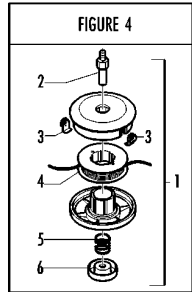

FIGURE 2

Item	P/N McC	P/N ELX	Qty	DESCRIPTION
FIGURE 2				
A 1	240809B	538240809	1	free hub kit
A 2	• 240806	538240806	1	pin
3	• 240807	538240807	1	spacer
A 4	229834	538229834	1	flange
A 5	229833	538229833	1	flange
6	240688	538240688	3	screw M5x14 + washer
B 7	240767	538240767	1	flange guard
A 8	FIGURE 4			
9	241426	538241426	1	gear box
10	• 247272	538247272	1	spacer
11	• 240151	538240151	1	screw
A 12	229842	538229842	1	screw M10x16 - blade
A 13	236596	538236596	1	idle cup d.10
14	236529	538236529	3	split washer
15	235804	538235804	2	screw M5x30
16	236381	538236381	1	screw M5x10
B 17	247208	538247208	1	string head protection kit
18	• 235806	538235806	2	screw M5x20
19	• 235248	538235248	4	washer M5
20	• 240931	538240931	1	clamp protector D 25
21	• 236732	538236732	4	nut M5
22	• 241973	538241973	1	cutter
23	• 235802	538235802	2	screw M5x14
24	235911	538235911	2	screw M6x12
25	228152	538228152	2	half hook D 25
26	236642	538236642	2	nut M6
27	241685	538241685	1	handle clam assy D 25
28	• 235921	538235921	2	screw M6x30
29	• 236558	538236558	4	screw M6x30
30	• 235912	538235912	6	nut M6
31	• 241684	538241684	2	half bearing
32	235912	538235912	1	nut M6
33	229831	538229831	1	right handle bar
34	229832	538229832	1	left handle bar
35	241542	538241542	1	trigger ass'y
36	• 241293	538241293	1	box lever right E 3100
37	• 241294	538241294	1	lever box
38	• 229820	538229820	1	trigger safety
39	• 241295	538241295	1	gas lever E 3100
40	• 240091	538240091	1	trigger spring
41	• 229973	538229973	1	spring trigger
42	• 229823	538229823	1	throttle button
43	• 229824	538229824	1	slide throttle cable
44	• 240618	538240618	2	screw 3x16
45	• 240833	538240833	3	tapping screw 3x20
C 46	• 241528	538241528	1	cables elect/gas assy
C 47	•• 241529	538241529	1	gas cable
C 48	•• 236394	538236394	1	switch