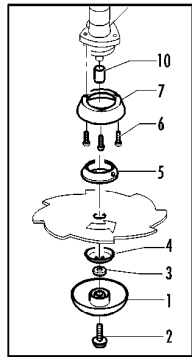

FIGURE 2

Item	P/N McC	P/N ELX	Qty	DESCRIPTION
FIGURE 2				
A 1	240809B	538240809	1	free hub kit
A 2	• 240806	538240806	1	pin
3	• 240807	538240807	1	spacer
A 4	229834	538229834	1	flange
A 5	229833	538229833	1	flange
6	240688	538240688	3	screw M5x14 + washer
B 7	240767	538240767	1	flange guard
A 8	FIGURE 4			
9	241426	538241426	1	gear box
10	• 247272	538247272	1	spacer
11	• 240151	538240151	1	screw
A 12	229842	538229842	1	screw M10x16 - blade
A 13	236596	538236596	1	idle cup d.10
14	236529	538236529	3	split washer
15	235804	538235804	2	screw M5x30
16	236381	538236381	1	screw M5x10
B 17	247208	538247208	1	string head protection kit
18	• 235806	538235806	2	screw M5x20
19	• 235248	538235248	4	washer M5
20	• 240931	538240931	1	clamp protector D 25
21	• 236732	538236732	4	nut M5
22	• 241973	538241973	1	cutter
23	• 235802	538235802	2	screw M5x14
24	235911	538235911	2	screw M6x12
25	228152	538228152	2	half hook D 25
26	236642	538236642	2	nut M6
27	241685	538241685	1	handle clam assy D 25
28	• 235921	538235921	2	screw M6x30
29	• 236558	538236558	4	screw M6x30
30	• 235912	538235912	6	nut M6
31	• 241684	538241684	2	half bearing
32	235912	538235912	1	nut M6
33	229831	538229831	1	right handle bar
34	229832	538229832	1	left handle bar
35	241542	538241542	1	trigger ass'y
36	• 241293	538241293	1	box lever right E 3100
37	• 241294	538241294	1	lever box
38	• 229820	538229820	1	trigger safety
39	• 241295	538241295	1	gas lever E 3100
40	• 240091	538240091	1	trigger spring
41	• 229973	538229973	1	spring trigger
42	• 229823	538229823	1	throttle button
43	• 229824	538229824	1	slide throttle cable
44	• 240618	538240618	2	screw 3x16
45	• 240833	538240833	3	tapping screw 3x20
C 46	• 241528	538241528	1	cables elect/gas assy
C 47	•• 241529	538241529	1	gas cable
C 48	•• 236394	538236394	1	switch

Item	P/N McC	P/N ELX	Qty	DESCRIPTION
49	235804	538235804	1	screw M5x30
50	235216	538235216	1	nut M5
51	229984	538229984	1	left half of left handle
52	229985	538229985	1	right half of left handle
53	240833	538240833	2	tapping screw 3x20
54	235212	538235212	1	screw
55	235216	538235216	1	nut M5
56	242233	538242233	1	mount assy
57	• 235918	538235918	1	ball bearing
58	• 227284	538227284	1	drum clutch
59	• 236378	538236378	1	snap ring
60	242398	538242398	1	diaphragm
61	228109	538228109	1	transmiss.shaft SM26
62	235806	538235806	4	screw M5x20
63	242442	538242442	1	outer shaft D25 L1489
64	• 228192	538228192	5	bushing assy D25
65	235804	538235804	2	screw M5x30
66	225473	538225473	1	lower clamp
67	225472	538225472	1	upper clamp
69	241155	538241155	1	string head shield
70	240936	538240936	1	flange
71	229850	538229850	2	ring D.25
72	235802	538235802	1	screw M5x14

FIGURE 4				
A 1	240853B	538040853	1	string head male M10
2	• 240850	538240850	1	pin
B 3	• 241154	538241154	2	eyelet
B 4	• 247395B	538047395	1	spool line
5	• 240852	538240852	1	spring
C 6	• 241153	538241153	1	nut

FIGURE 5				
A 1	538249344	538249344	1	TNG string head ass'y
C 2	• 249371	538249371	1	spring
C 3	• 249373	538249373	1	reel
C 4	• 249372	538249372	2	eyelet

A=ALTA ROTAZIONE	A=HIGH MOVING	A=HAUTE DEMANDE	A=GROBE NACHFRAGE
B=MEDIA ROTAZIONE	B=MEDIUM MOVING	B=MOYENNE DEMANDE	B=MITTELMAESSIGE
C=ALTA ROTAZIONE	C=SLOW MOVING	C=BASSE DEMANDE	C=WENIGE NACHFRAGE
NUOVI CODICI	NEW P. NUMBERS	NOUVELLES REFERENCES	NEU CODEX