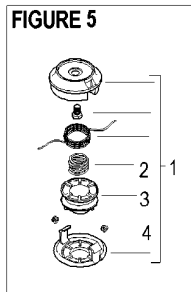

FIGURE 2

Item	P/N McC	P/N ELX	Qty	DESCRIPTION
FIGURE 2				
A 1	240809B	538240809	1	free hub kit
A 2	• 240806	538240806	1	pin
3	• 240807	538240807	1	spacer
A 4	229834	538229834	1	flange
A 5	229833	538229833	1	flange
6	240688	538240688	3	screw M5x14 + washer
B 7	240767	538240767	1	flange guard
A 8	FIGURE 4			
9	241426	538241426	1	gear box
10	• 247272	538247272	1	spacer
11	• 240151	538240151	1	screw
A 12	229842	538229842	1	screw M10x16 - blade
A 13	236596	538236596	1	idle cup d.10
14	236529	538236529	3	split washer
15	235804	538235804	2	screw M5x30
16	236381	538236381	1	screw M5x10
B 17	247208	538247208	1	string head protection kit
18	• 235806	538235806	2	screw M5x20
19	• 235248	538235248	4	washer M5
20	• 240931	538240931	1	clamp protector D 25
21	• 236732	538236732	4	nut M5
22	• 241973	538241973	1	cutter
23	• 235802	538235802	2	screw M5x14
24	235911	538235911	2	screw M6x12
25	228152	538228152	2	half hook D 25
26	236642	538236642	2	nut M6
27	241685	538241685	1	handle clam assy D 25
28	• 235921	538235921	2	screw M6x30
29	• 236558	538236558	4	screw M6x30
30	• 235912	538235912	6	nut M6
31	• 241684	538241684	2	half bearing
32	235912	538235912	1	nut M6
33	229831	538229831	1	right handle bar
34	229832	538229832	1	left handle bar
35	241542	538241542	1	trigger ass'y
36	• 241293	538241293	1	box lever right E 3100
37	• 241294	538241294	1	lever box
38	• 229820	538229820	1	trigger safety
39	• 241295	538241295	1	gas lever E 3100
40	• 240091	538240091	1	trigger spring
41	• 229973	538229973	1	spring trigger
42	• 229823	538229823	1	throttle button
43	• 229824	538229824	1	slide throttle cable
44	• 240618	538240618	2	screw 3x16
45	• 240833	538240833	3	tapping screw 3x20
C 46	• 241528	538241528	1	cables elect/gas assy
C 47	•• 241529	538241529	1	gas cable
C 48	•• 236394	538236394	1	switch

Item	P/N McC	P/N ELX	Qty	DESCRIPTION
49	235804	538235804	1	screw M5x30
50	235216	538235216	1	nut M5
51	229984	538229984	1	left half of left handle
52	229985	538229985	1	right half of left handle
53	240833	538240833	2	tapping screw 3x20
54	235212	538235212	1	screw
55	235216	538235216	1	nut M5
56	242233	538242233	1	mount assy
57	• 235918	538235918	1	ball bearing
58	• 227284	538227284	1	drum clutch
59	• 236378	538236378	1	snap ring
60	242398	538242398	1	diaphragm
61	228109	538228109	1	transmiss.shaft SM26
62	235806	538235806	4	screw M5x20
63	242442	538242442	1	outer shaft D25 L1489
64	• 228192	538228192	5	bushing assy D25
65	235804	538235804	2	screw M5x30
66	225473	538225473	1	lower clamp
67	225472	538225472	1	upper clamp
69	241155	538241155	1	string head shield
70	240936	538240936	1	flange
71	229850	538229850	2	ring D.25
72	235802	538235802	1	screw M5x14

FIGURE 4				
A 1	240853B	538040853	1	string head male M10
2	• 240850	538240850	1	pin
B 3	• 241154	538241154	2	eyelet
B 4	• 247395B	538047395	1	spool line
5	• 240852	538240852	1	spring
C 6	• 241153	538241153	1	nut

FIGURE 5				
A 1	538249344	538249344	1	TNG string head ass'y
C 2	• 249371	538249371	1	spring
C 3	• 249373	538249373	1	reel
C 4	• 249372	538249372	2	eyelet

A=ALTA ROTAZIONE	A=HIGH MOVING	A=HAUTE DEMANDE	A=GROBE NACHFRAGE
B=MEDIA ROTAZIONE	B=MEDIUM MOVING	B=MOYENNE DEMANDE	B=MITTELMAESSIGE
C=ALTA ROTAZIONE	C=SLOW MOVING	C=BASSE DEMANDE	C=WENIGE NACHFRAGE
NUOVI CODICI	NEW P. NUMBERS	NOUVELLES REFERENCES	NEU CODEX