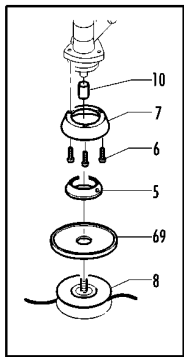

FIGURE 2

Item	P/N McC	P/N ELX	Qty	DESCRIPTION
FIGURE 2				
A 1	240809B	538240809	1	free hub kit
A 2	• 240806	538240806	1	pin
3	• 240807	538240807	1	spacer
A 4	229834	538229834	1	flange
A 5	229833	538229833	1	flange
6	240688	538240688	3	screw M5x14 + washer
B 7	240767	538240767	1	flange guard
A 8	FIGURE 4			
9	241426	538241426	1	gear box
10	• 247272	538247272	1	spacer
11	• 240151	538240151	1	screw
A 12	229842	538229842	1	screw M10x16 - blade
A 13	236596	538236596	1	idle cup d.10
14	236529	538236529	3	split washer
15	235804	538235804	2	screw M5x30
16	236381	538236381	1	screw M5x10
B 17	247208	538247208	1	string head protection kit
18	• 235806	538235806	2	screw M5x20
19	• 235248	538235248	4	washer M5
20	• 240931	538240931	1	clamp protector D 25
21	• 236732	538236732	4	nut M5
22	• 241973	538241973	1	cutter
23	• 235802	538235802	2	screw M5x14
24	235911	538235911	2	screw M6x12
25	228152	538228152	2	half hook D 25
26	236642	538236642	2	nut M6
27	241685	538241685	1	handle clam assy D 25
28	• 235921	538235921	2	screw M6x30
29	• 236558	538236558	4	screw M6x30
30	• 235912	538235912	6	nut M6
31	• 241684	538241684	2	half bearing
32	235912	538235912	1	nut M6
33	229831	538229831	1	right handle bar
34	229832	538229832	1	left handle bar
35	241542	538241542	1	trigger ass'y
36	• 241293	538241293	1	box lever right E 3100
37	• 241294	538241294	1	lever box
38	• 229820	538229820	1	trigger safety
39	• 241295	538241295	1	gas lever E 3100
40	• 240091	538240091	1	trigger spring
41	• 229973	538229973	1	spring trigger
42	• 229823	538229823	1	throttle button
43	• 229824	538229824	1	slide throttle cable
44	• 240618	538240618	2	screw 3x16
45	• 240833	538240833	3	tapping screw 3x20
C 46	• 241528	538241528	1	cables elect/gas assy
C 47	•• 241529	538241529	1	gas cable
C 48	•• 236394	538236394	1	switch

Item	P/N McC	P/N ELX	Qty	DESCRIPTION
49	235804	538235804	1	screw M5x30
50	235216	538235216	1	nut M5
51	229984	538229984	1	left half of left handle
52	229985	538229985	1	right half of left handle
53	240833	538240833	2	tapping screw 3x20
54	235212	538235212	1	screw
55	235216	538235216	1	nut M5
56	242233	538242233	1	mount assy
57	• 235918	538235918	1	ball bearing
58	• 227284	538227284	1	drum clutch
59	• 236378	538236378	1	snap ring
60	242398	538242398	1	diaphragm
61	228109	538228109	1	transmiss.shaft SM26
62	235806	538235806	4	screw M5x20
63	242442	538242442	1	outer shaft D25 L1489
64	• 228192	538228192	5	bushing assy D25
65	235804	538235804	2	screw M5x30
66	225473	538225473	1	lower clamp
67	225472	538225472	1	upper clamp
69	241155	538241155	1	string head shield
70	240936	538240936	1	flange
71	229850	538229850	2	ring D.25
72	235802	538235802	1	screw M5x14

FIGURE 4				
A 1	240853B	538040853	1	string head male M10
2	• 240850	538240850	1	pin
B 3	• 241154	538241154	2	eyelet
B 4	• 247395B	538047395	1	spool line
5	• 240852	538240852	1	spring
C 6	• 241153	538241153	1	nut

FIGURE 5				
A 1	538249344	538249344	1	TNG string head ass'y
C 2	• 249371	538249371	1	spring
C 3	• 249373	538249373	1	reel
C 4	• 249372	538249372	2	eyelet

A=ALTA ROTAZIONE	A=HIGH MOVING	A=HAUTE DEMANDE	A=GROBE NACHFRAGE
B=MEDIA ROTAZIONE	B=MEDIUM MOVING	B=MOYENNE DEMANDE	B=MITTELMAESSIGE
C=ALTA ROTAZIONE	C=SLOW MOVING	C=BASSE DEMANDE	C=WENIGE NACHFRAGE
NUOVI CODICI	NEW P. NUMBERS	NOUVELLES REFERENCES	NEU CODEX