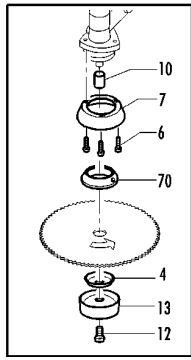

FIGURE 2

Item	P/N McC	P/N ELX	Qty	DESCRIPTION
FIGURE 2				
A 1	240809B	538240809	1	free hub kit
A 2	• 240806	538240806	1	pin
3	• 240807	538240807	1	spacer
A 4	229834	538229834	1	flange
A 5	229833	538229833	1	flange
6	240688	538240688	3	screw M5x14 + washer
B 7	240767	538240767	1	flange guard
A 8	FIGURE 4			
9	241426	538241426	1	gear box
10	• 247272	538247272	1	spacer
11	• 240151	538240151	1	screw
A 12	229842	538229842	1	screw M10x16 - blade
A 13	236596	538236596	1	idle cup d.10
14	236529	538236529	3	split washer
15	235804	538235804	2	screw M5x30
16	236381	538236381	1	screw M5x10
B 17	247208	538247208	1	string head protection kit
18	• 235806	538235806	2	screw M5x20
19	• 235248	538235248	4	washer M5
20	• 240931	538240931	1	clamp protector D 25
21	• 236732	538236732	4	nut M5
22	• 241973	538241973	1	cutter
23	• 235802	538235802	2	screw M5x14
24	235911	538235911	2	screw M6x12
25	228152	538228152	2	half hook D 25
26	236642	538236642	2	nut M6
27	241685	538241685	1	handle clam assy D 25
28	• 235921	538235921	2	screw M6x30
29	• 236558	538236558	4	screw M6x30
30	• 235912	538235912	6	nut M6
31	• 241684	538241684	2	half bearing
32	235912	538235912	1	nut M6
33	229831	538229831	1	right handle bar
34	229832	538229832	1	left handle bar
35	241542	538241542	1	trigger ass'y
36	• 241293	538241293	1	box lever right E 3100
37	• 241294	538241294	1	lever box
38	• 229820	538229820	1	trigger safety
39	• 241295	538241295	1	gas lever E 3100
40	• 240091	538240091	1	trigger spring
41	• 229973	538229973	1	spring trigger
42	• 229823	538229823	1	throttle button
43	• 229824	538229824	1	slide throttle cable
44	• 240618	538240618	2	screw 3x16
45	• 240833	538240833	3	tapping screw 3x20
C 46	• 241528	538241528	1	cables elect/gas assy
C 47	•• 241529	538241529	1	gas cable
C 48	•• 236394	538236394	1	switch

Item	P/N McC	P/N ELX	Qty	DESCRIPTION
49	235804	538235804	1	screw M5x30
50	235216	538235216	1	nut M5
51	229984	538229984	1	left half of left handle
52	229985	538229985	1	right half of left handle
53	240833	538240833	2	tapping screw 3x20
54	235212	538235212	1	screw
55	235216	538235216	1	nut M5
56	242233	538242233	1	mount assy
57	• 235918	538235918	1	ball bearing
58	• 227284	538227284	1	drum clutch
59	• 236378	538236378	1	snap ring
60	242398	538242398	1	diaphragm
61	228109	538228109	1	transmiss.shaft SM26
62	235806	538235806	4	screw M5x20
63	242442	538242442	1	outer shaft D25 L1489
64	• 228192	538228192	5	bushing assy D25
65	235804	538235804	2	screw M5x30
66	225473	538225473	1	lower clamp
67	225472	538225472	1	upper clamp
69	241155	538241155	1	string head shield
70	240936	538240936	1	flange
71	229850	538229850	2	ring D.25
72	235802	538235802	1	screw M5x14

FIGURE 4				
A 1	240853B	538040853	1	string head male M10
2	• 240850	538240850	1	pin
B 3	• 241154	538241154	2	eyelet
B 4	• 247395B	538047395	1	spool line
5	• 240852	538240852	1	spring
C 6	• 241153	538241153	1	nut

FIGURE 5				
A 1	538249344	538249344	1	TNG string head ass'y
C 2	• 249371	538249371	1	spring
C 3	• 249373	538249373	1	reel
C 4	• 249372	538249372	2	eyelet

A=ALTA ROTAZIONE	A=HIGH MOVING	A=HAUTE DEMANDE	A=GROBE NACHFRAGE
B=MEDIA ROTAZIONE	B=MEDIUM MOVING	B=MOYENNE DEMANDE	B=MITTELMAESSIGE
C=ALTA ROTAZIONE	C=SLOW MOVING	C=BASSE DEMANDE	C=WENIGE NACHFRAGE
NUOVI CODICI	NEW P. NUMBERS	NOUVELLES REFERENCES	NEU CODEX