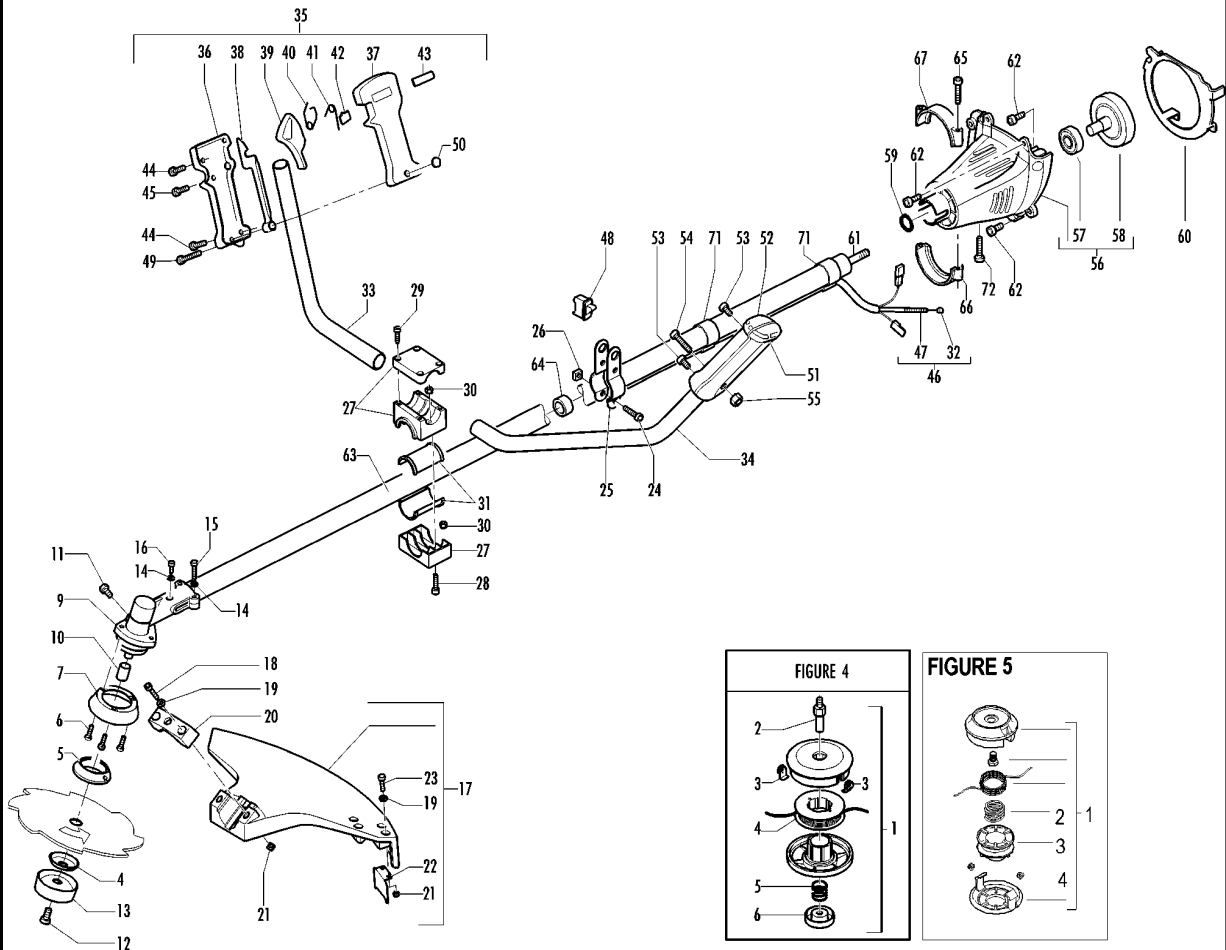

FIGURE 2

Item	P/N McC	P/N ELX	Qty	DESCRIPTION
FIGURE 2				
A 1	240809B	538240809	1	free hub kit
A 2	• 240806	538240806	1	pin
3	• 240807	538240807	1	spacer
A 4	229834	538229834	1	flange
A 5	229833	538229833	1	flange
6	240688	538240688	3	screw M5x14 + washer
B 7	240767	538240767	1	flange guard
A 8	FIGURE 4			
9	241426	538241426	1	gear box
10	• 247272	538247272	1	spacer
11	• 240151	538240151	1	screw
A 12	229842	538229842	1	screw M10x16 - blade
A 13	236596	538236596	1	idle cup d.10
14	236529	538236529	3	split washer
15	235804	538235804	2	screw M5x30
16	236381	538236381	1	screw M5x10
B 17	247208	538247208	1	string head protection kit
18	• 235806	538235806	2	screw M5x20
19	• 235248	538235248	4	washer M5
20	• 240931	538240931	1	clamp protector D 25
21	• 236732	538236732	4	nut M5
22	• 241973	538241973	1	cutter
23	• 235802	538235802	2	screw M5x14
24	235911	538235911	2	screw M6x12
25	228152	538228152	2	half hook D 25
26	236642	538236642	2	nut M6
27	241685	538241685	1	handle clam assy D 25
28	• 235921	538235921	2	screw M6x30
29	• 236558	538236558	4	screw M6x30
30	• 235912	538235912	6	nut M6
31	• 241684	538241684	2	half bearing
32	235912	538235912	1	nut M6
33	229831	538229831	1	right handle bar
34	229832	538229832	1	left handle bar
35	241542	538241542	1	trigger ass'y
36	• 241293	538241293	1	box lever right E 3100
37	• 241294	538241294	1	lever box
38	• 229820	538229820	1	trigger safety
39	• 241295	538241295	1	gas lever E 3100
40	• 240091	538240091	1	trigger spring
41	• 229973	538229973	1	spring trigger
42	• 229823	538229823	1	throttle button
43	• 229824	538229824	1	slide throttle cable
44	• 240618	538240618	2	screw 3x16
45	• 240833	538240833	3	tapping screw 3x20
C 46	• 241528	538241528	1	cables elect/gas assy
C 47	•• 241529	538241529	1	gas cable
C 48	•• 236394	538236394	1	switch

Item	P/N McC	P/N ELX	Qty	DESCRIPTION
49	235804	538235804	1	screw M5x30
50	235216	538235216	1	nut M5
51	229984	538229984	1	left half of left handle
52	229985	538229985	1	right half of left handle
53	240833	538240833	2	tapping screw 3x20
54	235212	538235212	1	screw
55	235216	538235216	1	nut M5
56	242233	538242233	1	mount assy
57	• 235918	538235918	1	ball bearing
58	• 227284	538227284	1	drum clutch
59	• 236378	538236378	1	snap ring
60	242398	538242398	1	diaphragm
61	228109	538228109	1	transmiss.shaft SM26
62	235806	538235806	4	screw M5x20
63	242442	538242442	1	outer shaft D25 L1489
64	• 228192	538228192	5	bushing assy D25
65	235804	538235804	2	screw M5x30
66	225473	538225473	1	lower clamp
67	225472	538225472	1	upper clamp
69	241155	538241155	1	string head shield
70	240936	538240936	1	flange
71	229850	538229850	2	ring D.25
72	235802	538235802	1	screw M5x14

FIGURE 4				
A 1	240853B	538040853	1	string head male M10
2	• 240850	538240850	1	pin
B 3	• 241154	538241154	2	eyelet
B 4	• 247395B	538047395	1	spool line
5	• 240852	538240852	1	spring
C 6	• 241153	538241153	1	nut

FIGURE 5				
A 1	538249344	538249344	1	TNG string head ass'y
C 2	• 249371	538249371	1	spring
C 3	• 249373	538249373	1	reel
C 4	• 249372	538249372	2	eyelet

A=ALTA ROTAZIONE	A=HIGH MOVING	A=HAUTE DEMANDE	A=GROBE NACHFRAGE
B=MEDIA ROTAZIONE	B=MEDIUM MOVING	B=MOYENNE DEMANDE	B=MITTELMAESSIGE
C=ALTA ROTAZIONE	C=SLOW MOVING	C=BASSE DEMANDE	C=WENIGE NACHFRAGE
NUOVI CODICI	NEW P. NUMBERS	NOUVELLES REFERENCES	NEU CODEX